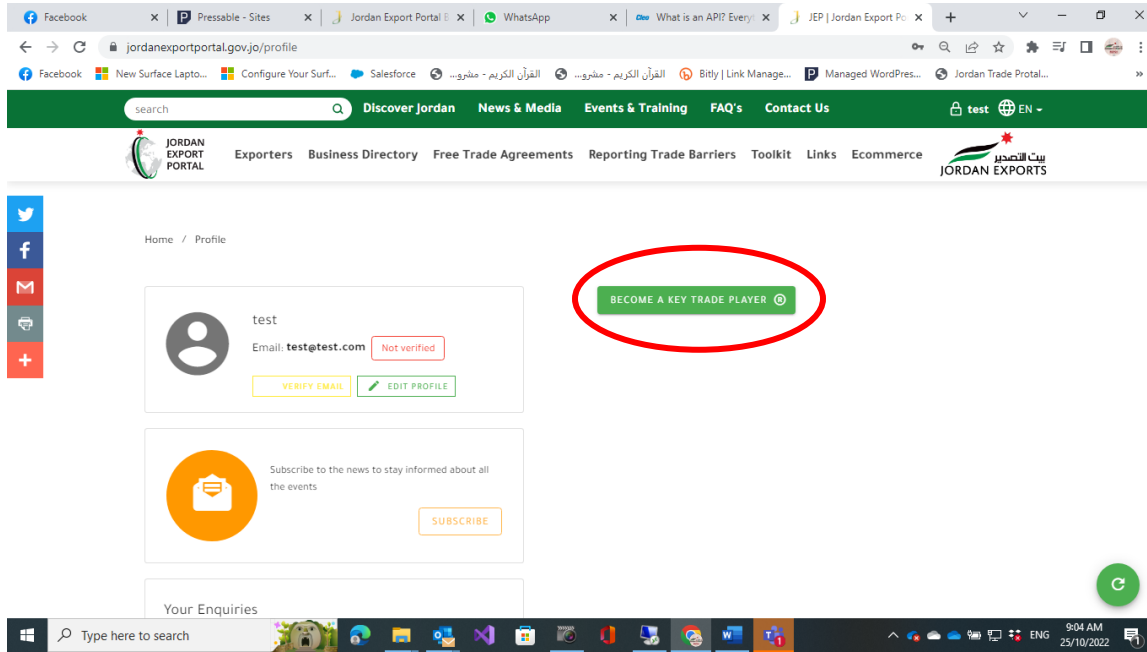

Not a member? [Already have an account?](#)

[Back to Home](#)

4. سيظهر بأعلى يمين الشاشة اسم المستخدم الذي أنشأته ، يجب الضغط عليه ثم الضغط على . Profile

5. الضغط على Become a Key Trade Player

6. تعبئة جميع الحقول ثم الضغط على . Submit