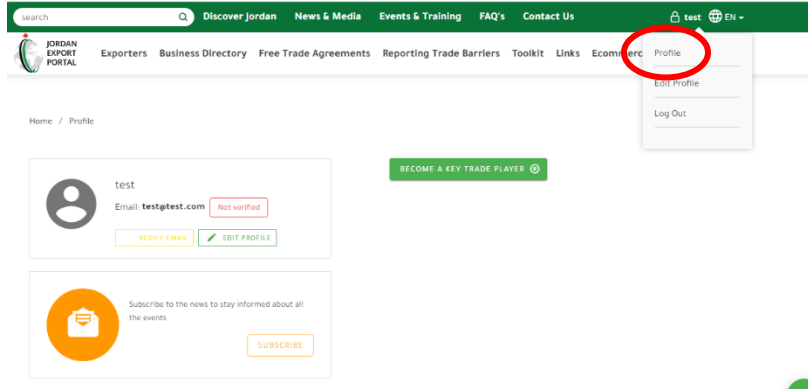

Create Account

Your Name
Required

Your Phone

E-mail
Required

Password
Required 0

Confirm Password
Required 0

I agree with [Terms and Conditions](#)

SIGN UP NOW

Not a member? [Already have an account?](#)

[Back to Home](#)

4. سيظهر بأعلى يمين الشاشة اسم المستخدم الذي أنشأته ، يجب الضغط عليه ثم الضغط على . Profile

5. الضغط على Become a Key Trade Player

6. تعبئة جميع الحقول ثم الضغط على . Submit